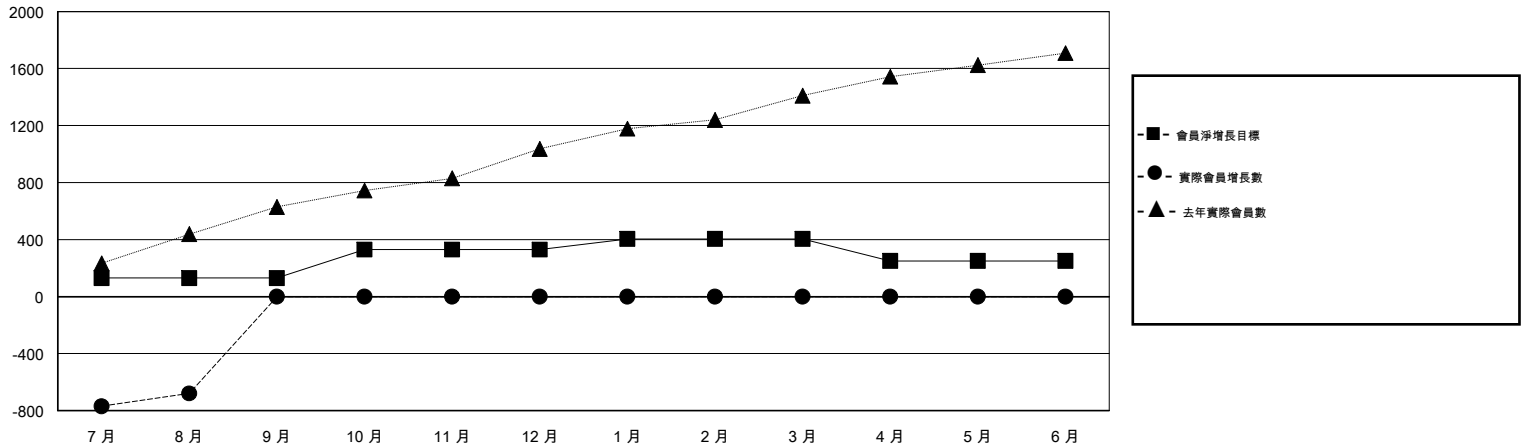

# MONTHLY MEMBERSHIP PROGRESS REPORT

District 386

Results as of: 08/31/2017

GMT: ZIYU LIN

地點 CHINA

GMT憲章區

分會			
成果 2017-2018			
季	新分會目標	新會	會員流失的分會
7月/8月/9月	2	0	0
10月/11月/12月	4	0	0
1月/2月/3月	3	0	0
4月/5月/6月	1	0	0

位會員@每位須繳			
成果 2017-2018			
季	會員淨增長目標	實際會員增長數	實際退會會員 (包括轉會)
7月/8月/9月	130	326	1,005
10月/11月/12月	200	0	0
1月/2月/3月	75	0	0
4月/5月/6月	-155	0	0

目標與實際新會累積

目標和實際會員累積

已取消的分會: 0

101 CLUBS OF 152 增添1位或以上的  
會員

性別分佈

男 2,848 (57.13%)  
女 2,137 (42.87%)  
年度女性會員百分比目標: 50%