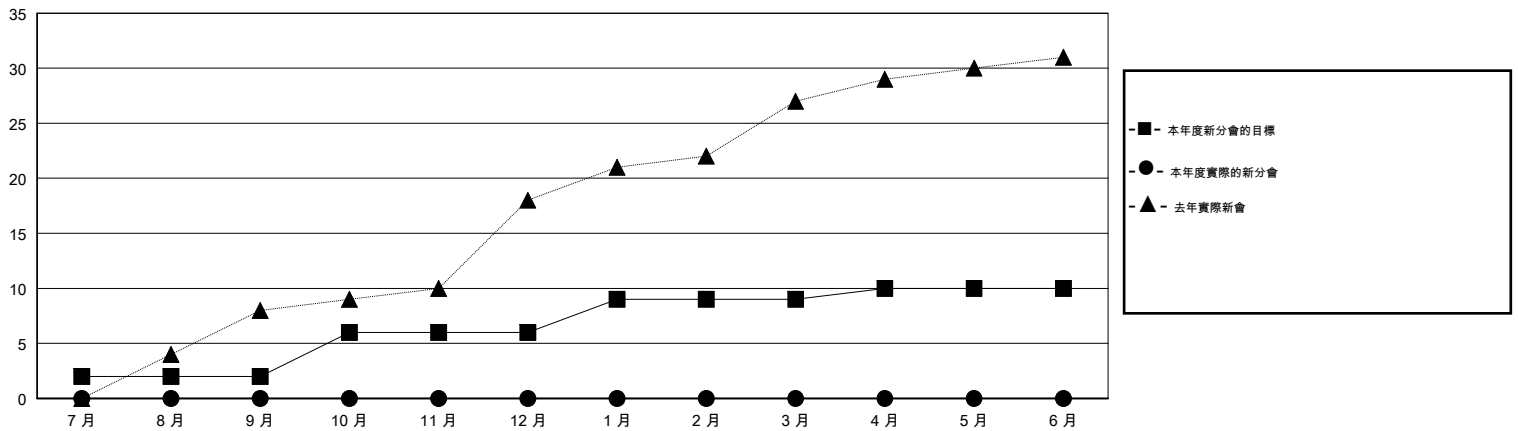

# MONTHLY MEMBERSHIP PROGRESS REPORT

District 386

Results as of: 08/31/2017

GMT: ZIYU LIN

地點 CHINA

GMT憲章區

分會			
成果 2017-2018			
季	新分會目標	新會	會員流失的分會
7月/8月/9月	2	0	0
10月/11月/12月	4	0	0
1月/2月/3月	3	0	0
4月/5月/6月	1	0	0

位會員@每位須繳			
成果 2017-2018			
季	會員淨增長目標	實際會員增長數	實際退會會員 (包括轉會)
7月/8月/9月	130	326	1,005
10月/11月/12月	200	0	0
1月/2月/3月	75	0	0
4月/5月/6月	-155	0	0

目標與實際新會累積

目標和實際會員累積

已取消的分會: 0

101 CLUBS OF 152 增添1位或以上的  
會員

性別分佈

男 2,848 (57.13%)  
女 2,137 (42.87%)  
年度女性會員百分比目標: 50%